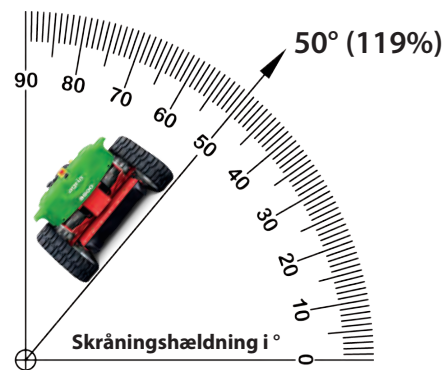

RÅDGIVNING

Vi synes, at De skal have mulighed for at se Deres nye Agria, før De køber den. Test **Agria 9700e** hjemme hos Dem selv og bedøm maskinens ydeevne og kvalitet.

Ring **96660399** eller **61162284** for aftale om demo.

RIMAS
Dit miljørigtige valg

Tlf. +45 96 66 03 99
www.rimas.dk