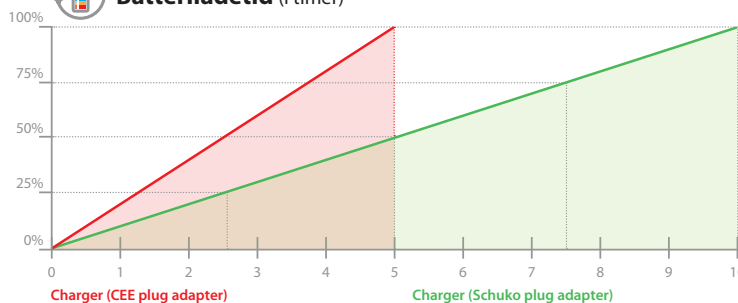

Batteriladetid (i timer)

One agria. Many possibilities!

agria 11

Remote-controlled devices

Implement carriers

Two-wheel tractors

Mowers

Weed brushes
Sweepers

Hoing