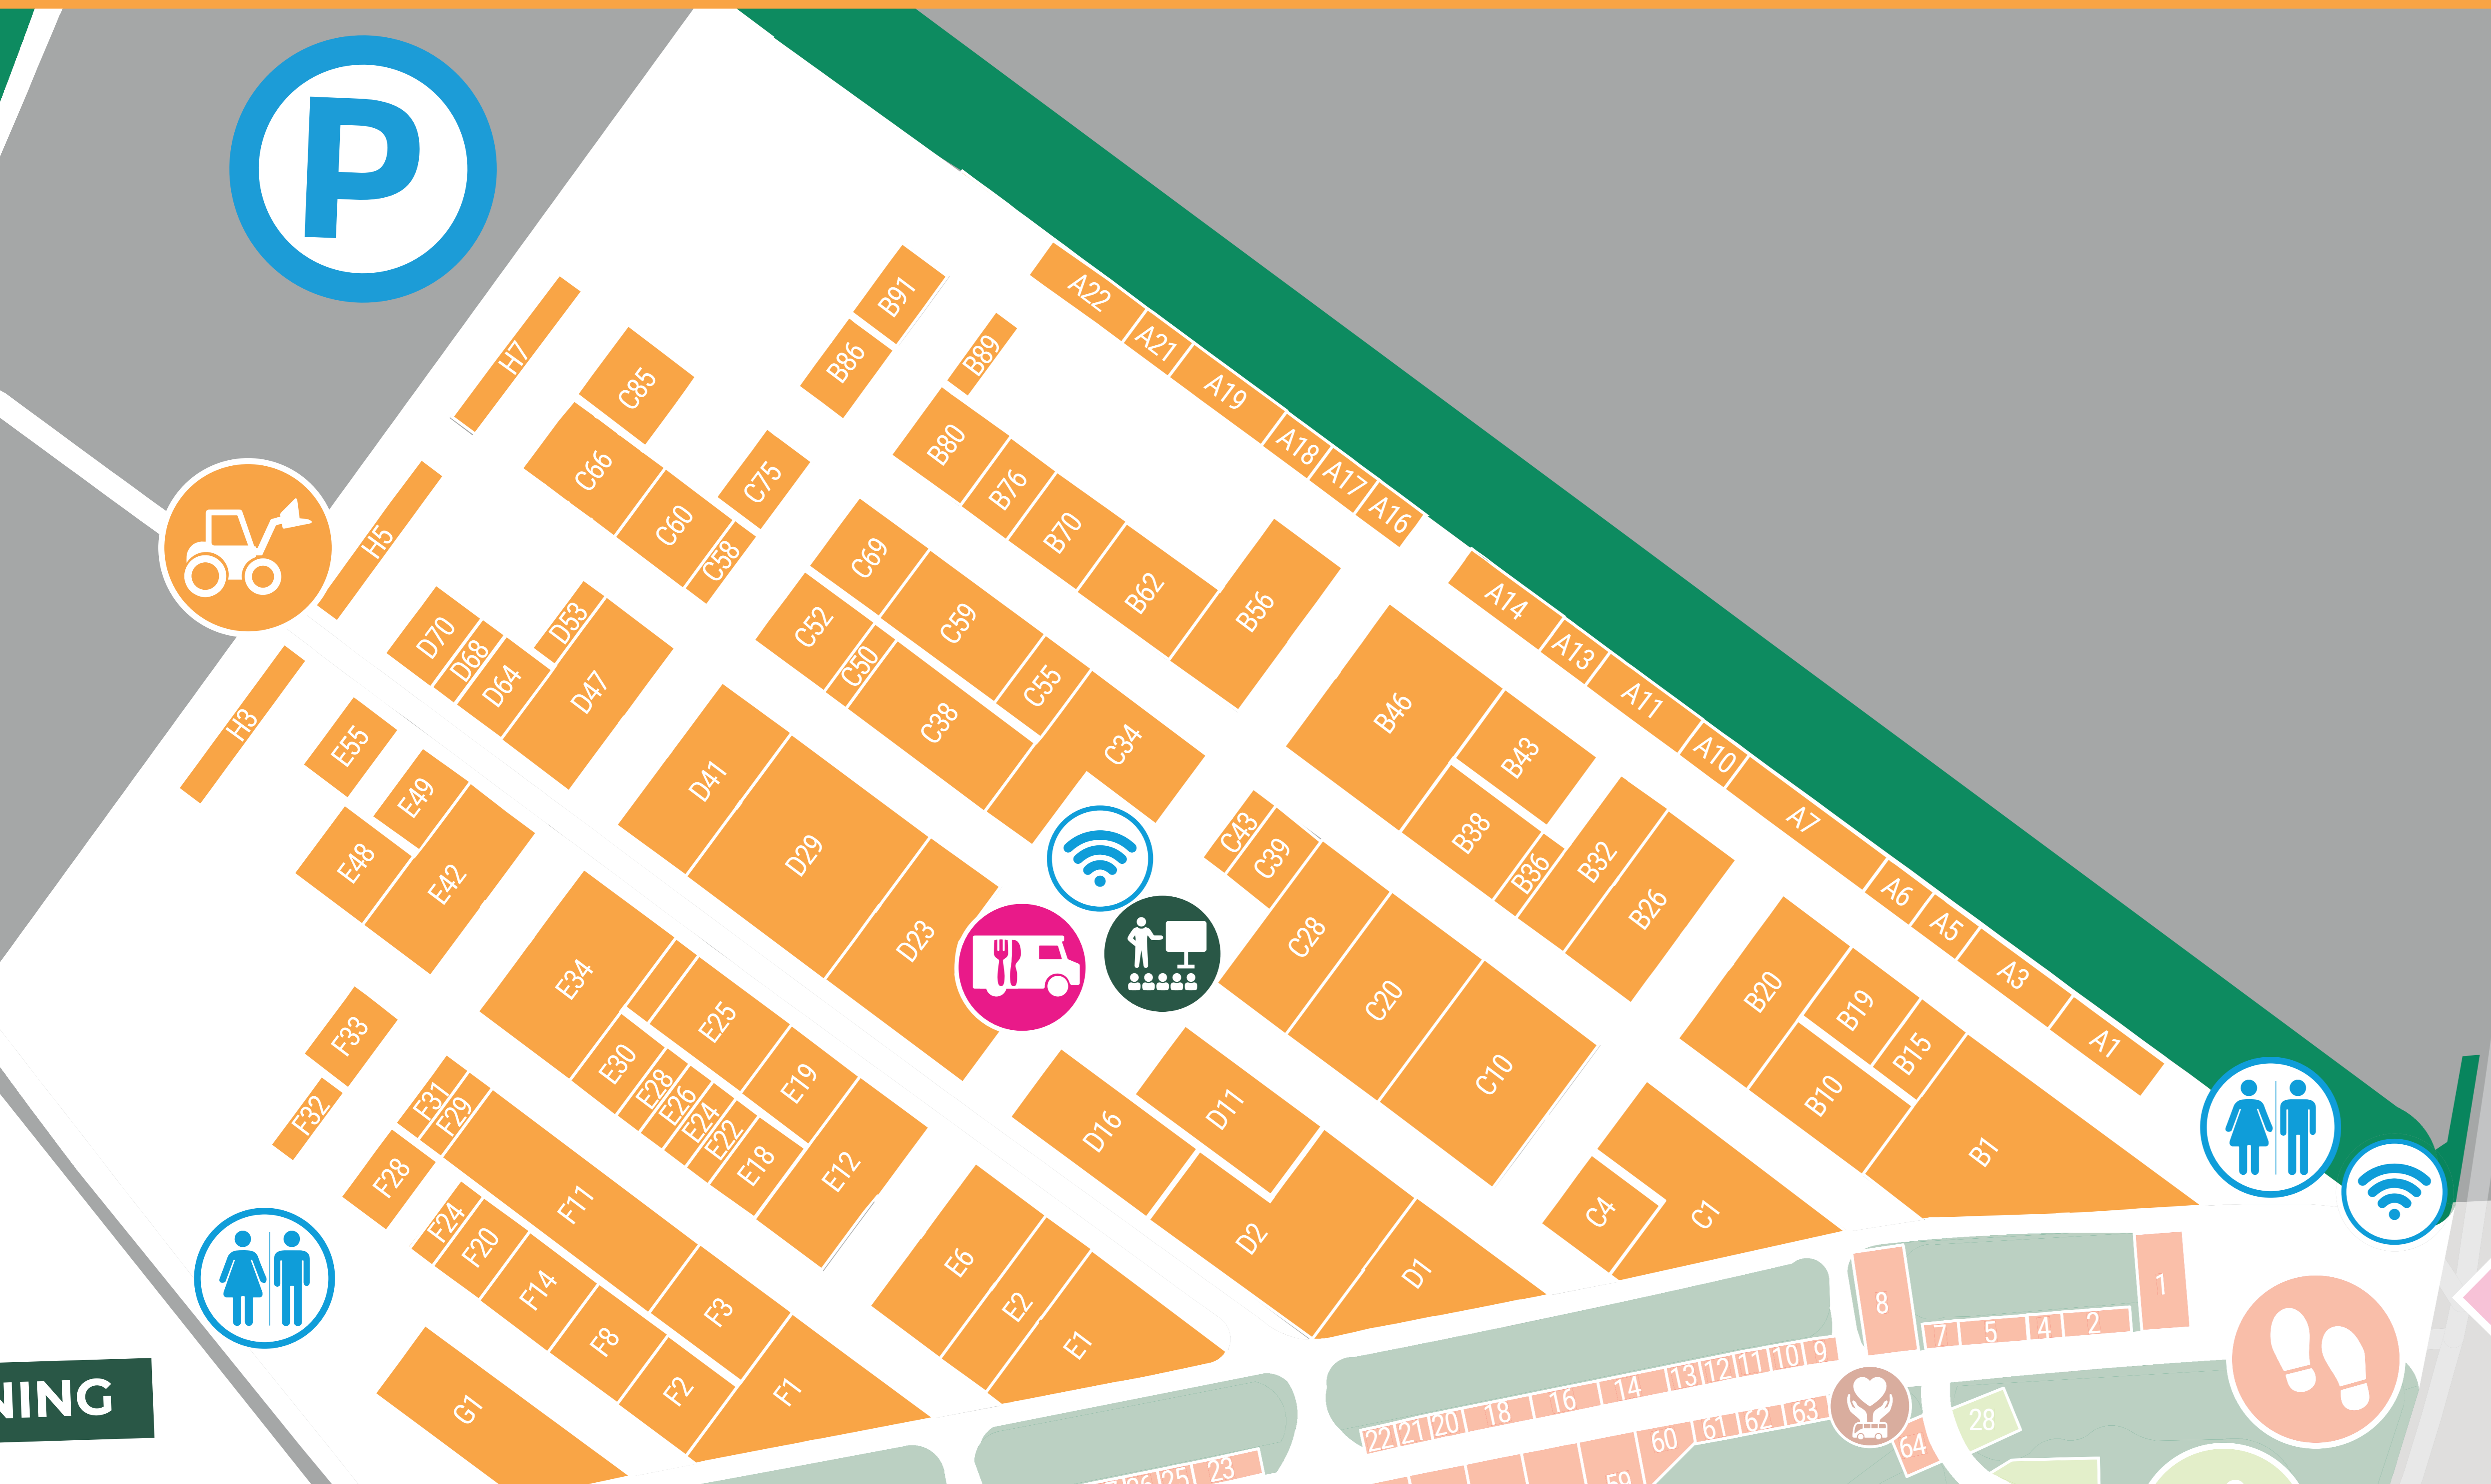

SPORT & LEG

CADO	9
Elverdal	2
Habeetats	29
NJORD ApS	34
Percussion Play Danmark ApS	19
TRESS	40

MASKINMARKEN

Innovationsprisen 2021: Firmanyheder, Danmarksnyheder og Verdensnyheder Følg ikonet og se alle nyhederne. Innovationsprisen uddeles onsdag den 25. august kl.12 på Maskintorvet